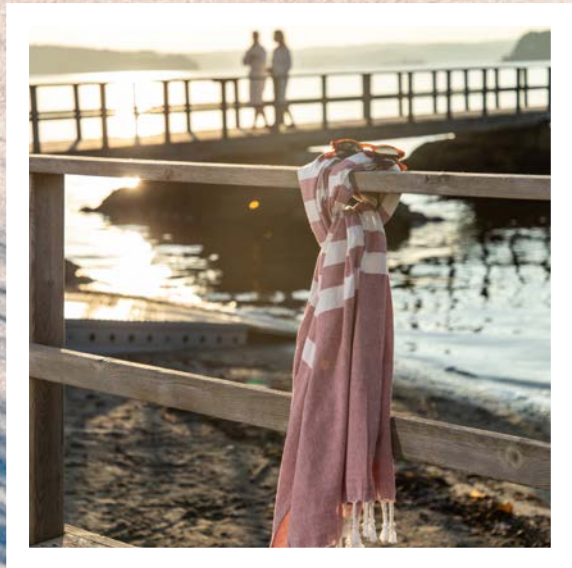

KOSTA LINNEWÄFVERI
SWEDEN 1878

LORD NELSON
VICTORY

LORD NELSON

queen
lannel