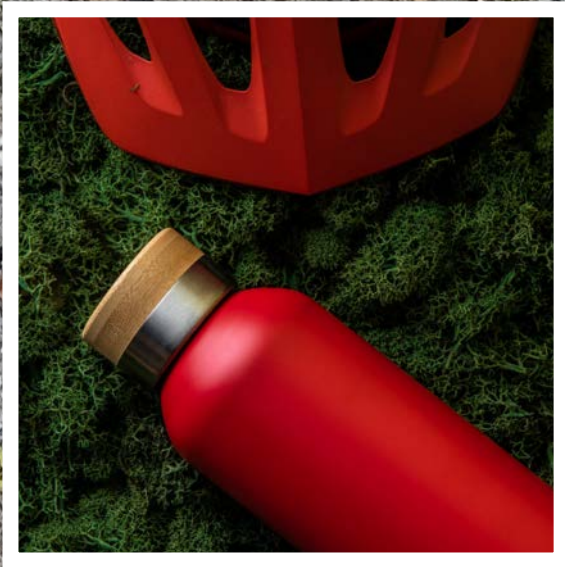

Farve: Gennemsigtig 00, lyserød 23, orange 37, blå 50, navy 58, grøn 60, sort 99

Størrelse: 0,35 l

Pris: 39,-

Kom ud i det fri! Find dit udstyr frem og gå i skoven, op i bjergene, eller hold en picnic i parken. Forbered dig på en dag i naturen - på stranden eller måske på din mountainbike! Vi tilbyder produkter til alle årstider.