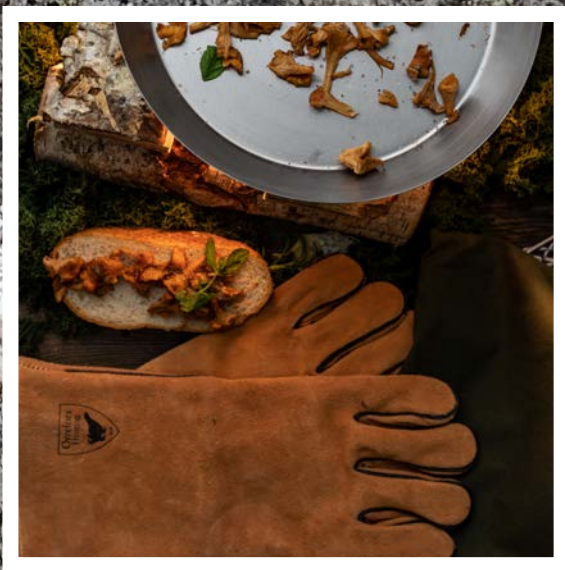

Farve: Gennemsigtig 00, lyserød 23, orange 37, blå 50, navy 58, grøn 60, sort 99

Størrelse: 0,35 l

Pris: 39,-

Kom ud i det fri! Find dit udstyr frem og gå i skoven, op i bjergene, eller hold en picnic i parken. Forbered dig på en dag i naturen - på stranden eller måske på din mountainbike! Vi tilbyder produkter til alle årstider.