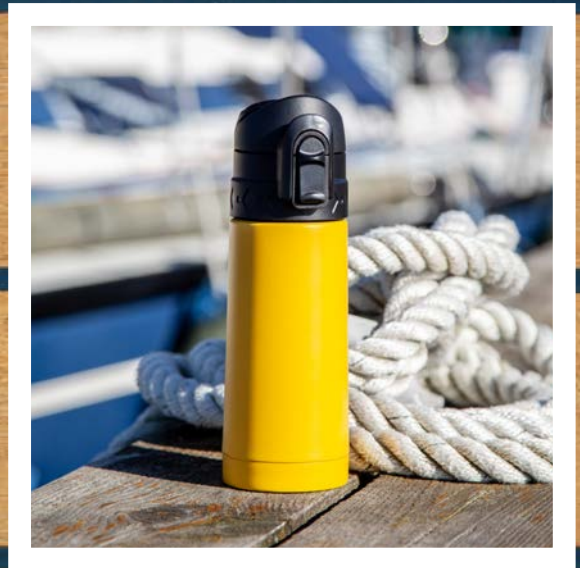

# Pack

Folk transporterer ting rundt. Over hele verden eller bare hjem fra supermarkedet. Tasker og rygsække til den lange rejse eller bare en lille vandretur til nærmeste sted i naturen, hvor man kan få noget kaffe og en sandwich. Muleposer og vandflasker er også ekstremt populære gaver til daglig brug. Man ved aldrig, hvornår man bliver tørstig eller har brug for at tage noget med sig.