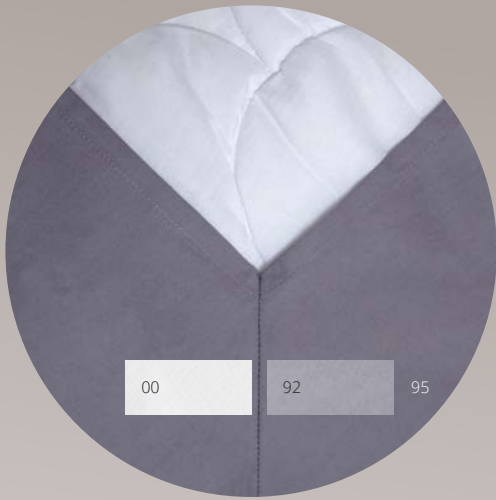

envelope sheet

Kosta Linnewäveri Faconsyet Lagen Percale 420063

Faconsyet lagen i en fantastisk kvalitet af blødt og køligt bomuldspercale. Velegnet til madrasser med en tykkelse på op til 8 cm.

Farve: Hvid 00, grå 95, lysegrå 92

Størrelse/pris:

90x200 cm/199,-

105x200 cm/219,-

120x200 cm/239,-

140x200 cm/259,-

160x200 cm/279,-

180x200 cm/299,-

210x200 cm/319,-