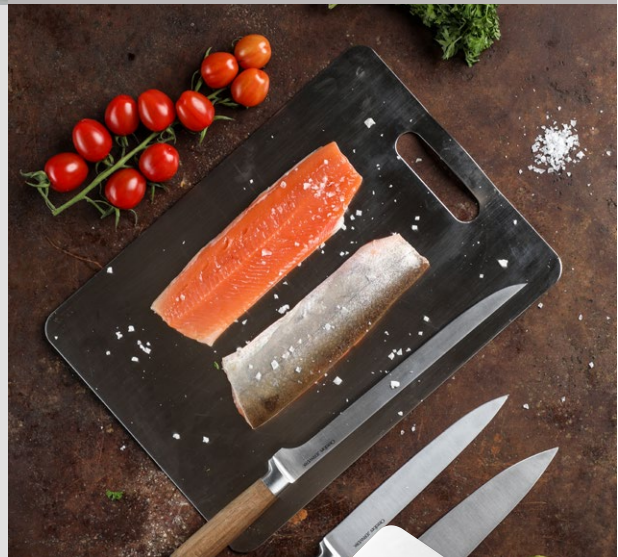

**Orrefors Jernverk
skærebræt - rustfrit stål**
410982

Dette stilfulde skærebræt i rustfrit stål fungerer lige så godt til en smuk servering som i køkkenet eller ved grillen. Skærebrættet er antibakterielt, let at rengøre og godt for klimaet.

Størrelse: 28x39x0,2 cm
Emballage: Gaveæske
Pris: 399,-