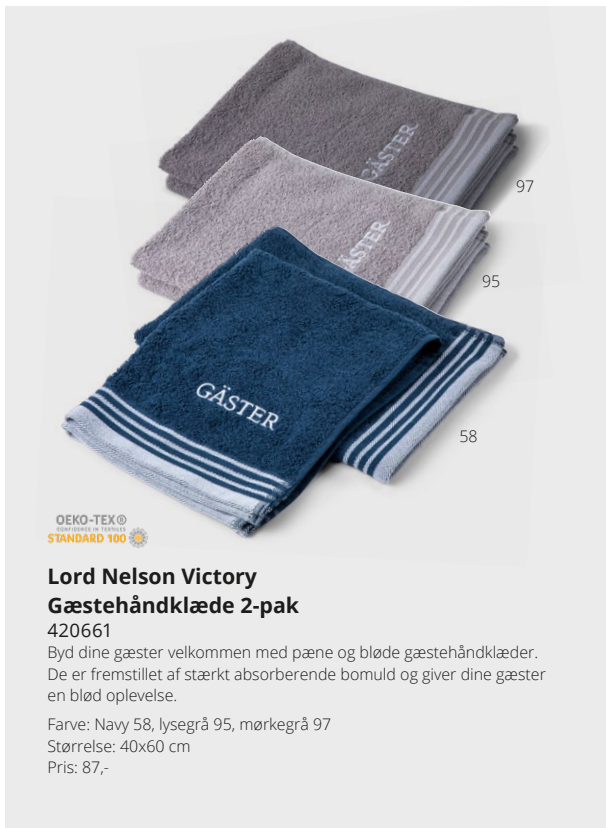

99

OEKO-TEX®  
STANDARD 100

**Lord Nelson Victory  
Gæstehåndklæde 2-pak**  
420661

Byd dine gæster velkommen med pæne og bløde gæstehåndklæder. De er fremstillet af stærkt absorberende bomuld og giver dine gæster en blød oplevelse.